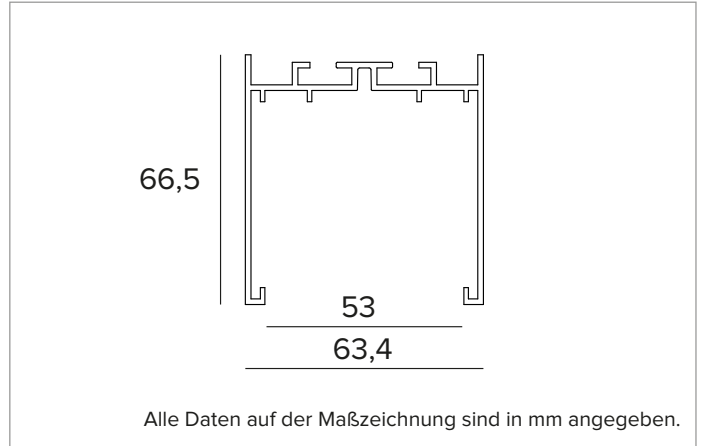

1T7077 | OZ Profil für die abgehängte oder Deckeninstallation Profil für die Anbau- oder Pendelmontage für Lichtmodul 50x50mm

MECHANISCHE MERKMALE

Profil aus lackiertem extrudiertem Aluminium. Zentral/Abschlussmodule.

Farbe und Oberfläche: Kreideweiß

Abmessungen: L=1000mm

Gewicht: 1,035Kg

Version: FÜR LEUCHTMODULE 50x50mm - MITTEN-/ENDPROFIL

INSTALLATION

Für die Stand-Alone-Installation sind ausschließlich Einspeiseprofile zu verwenden. Für die Systeminstallation ist es unerlässlich, das System mit einem Einspeiseprofil zu beginnen. Für geschlossene Konfigurationen müssen mindestens zwei Einspeiseprofile oder Profilpaare bestellt werden, die gegenüber installiert werden.